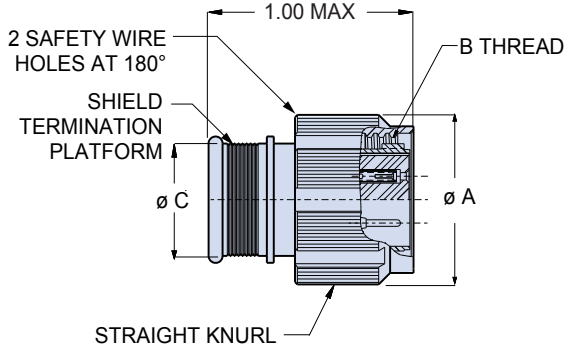

Series 801 Mighty Mouse Double-Start ACME Threads Plug 801-007 and 801-008 Dimensions

Integral Band Platform
801-007

Accessory Thread
801-008

MASTER
KEY

* For all size #8 arrangements, add .320" to overall length. For -26 add .127 (3.23)

Dimensions								
Shell Size	Ø A Style 16		Ø A Style 26		B Thread	Ø C		D Thread
	In.	mm.	In.	mm.		In.	mm.	
5	0.54	13.72	0.65	16.51	.3125-.05P-.1L-DS-2B	.245	6.22	.2500-32 UNEF-2A
6	0.60	15.24	0.69	17.53	.3750-.05P-.1L-DS-2B	.290	7.37	.3125-32 UNEF-2A
7	0.69	17.53	0.79	20.07	.4375-.05P-.1L-DS-2B	.390	9.91	.4375-28 UNEF-2A
8	0.75	19.05	0.83	21.08	.5000-.05P-.1L-DS-2B	.445	11.30	.5000-28 UNEF-2A
9	0.81	20.57	0.92	23.37	.5625-.05P-.1L-DS-2B	.500	12.70	.5625-24 UNEF-2A
10	0.88	22.35	0.98	24.89	.6250-.05P-.1L-DS-2B	.560	14.22	.6250-24 UNEF-2A
11	0.92	23.37	1.02	25.91	.6875-.05P-.1L-DS-2B	.605	15.37	.6875-24 UNEF-2A
13	1.05	26.67	1.10	27.94	.8125-.1P-.2L-DS-2B	.650	16.51	.6875-24 UNEF-2A
16	1.24	31.50	1.34	34.04	1.0000-.1P-.2L-DS-2B	.805	20.45	.9375-24 UNEF-2A
17	1.30	33.02	1.45	36.83	1.0625-.1P-.2L-DS-2B	.850	21.59	.9375-24 UNEF-2A
19	1.40	35.56	1.50	38.10	1.1875-.1P-.2L-DS-2B	1.003	25.48	1.0625-24 UNEF-2A
21	1.55	39.37	1.65	41.91	1.3125-.1P-.2L-DS-2B	1.110	28.19	1.1875-24 UNEF-2A